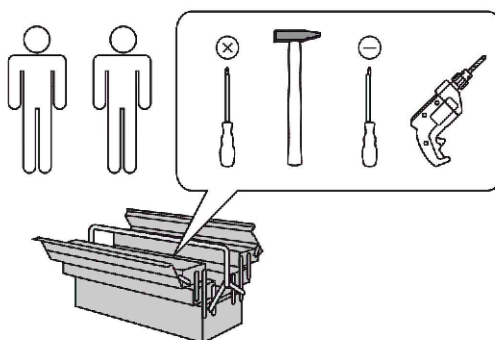

СКАМЬЯ 85x37 LESET МИРА

- | | |
|---------------------------------------|------------------------------------|
| D Montageanleitung | GB Assembly instructions |
| FR Notice de montage | IT Istruzioni di montaggio |
| NL Handleiding voor de montage | PL Instrukcja montażu |
| CZ Montážní návod | SK Návod na montáž |
| HU Szerelési útmutató | RO Instrucțiunile de montaj |
| TR Montaj talimatı | RU Инструкция по монтажу |