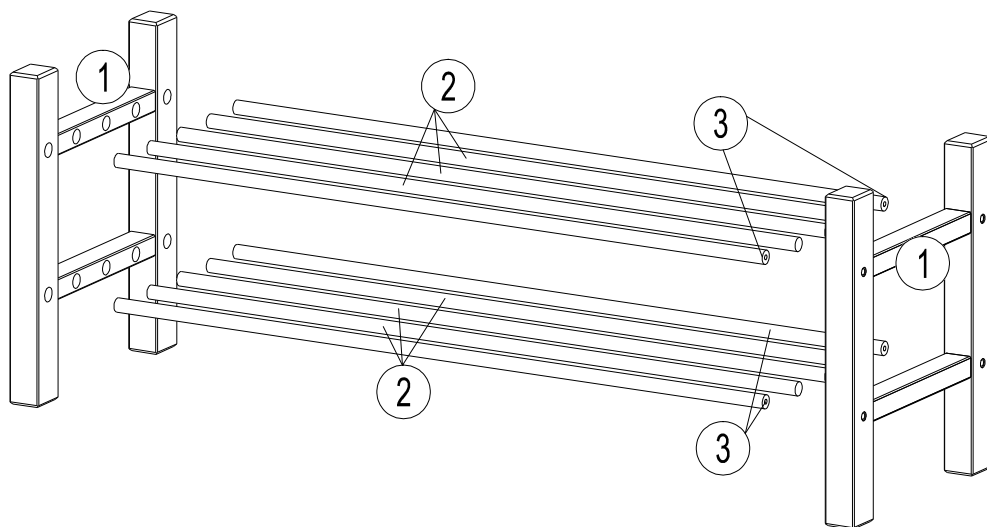

СКАМЬЯ 85x37 LESET МИРА

- | | |
|---------------------------------------|------------------------------------|
| D Montageanleitung | GB Assembly instructions |
| FR Notice de montage | IT Istruzioni di montaggio |
| NL Handleiding voor de montage | PL Instrukcja montażu |
| CZ Montážní návod | SK Návod na montáž |
| HU Szerelési útmutató | RO Instrucțiunile de montaj |
| TR Montaj talimatı | RU Инструкция по монтажу |

A 030033
7x50 x8

B 070017
30x30 x4

C 100069
D12 x8

D 110022
SW 4 x1

№	Size/MaB (mm)	Qty	✓	№	Size/MaB (mm)	Qty	✓
1	370x300x36	2		4	600x211x4	1	
2	806x15,5x15,5	6					
3	806x15,5x15,5	4					

1

A 030033
7x50 x2

D 110022
SW 4 x1

2

3

- A 030033
7x50 x4
- B 070017
30x30 x4
- D 110022
SW 4 x1

4

- C 100069
D12 x8