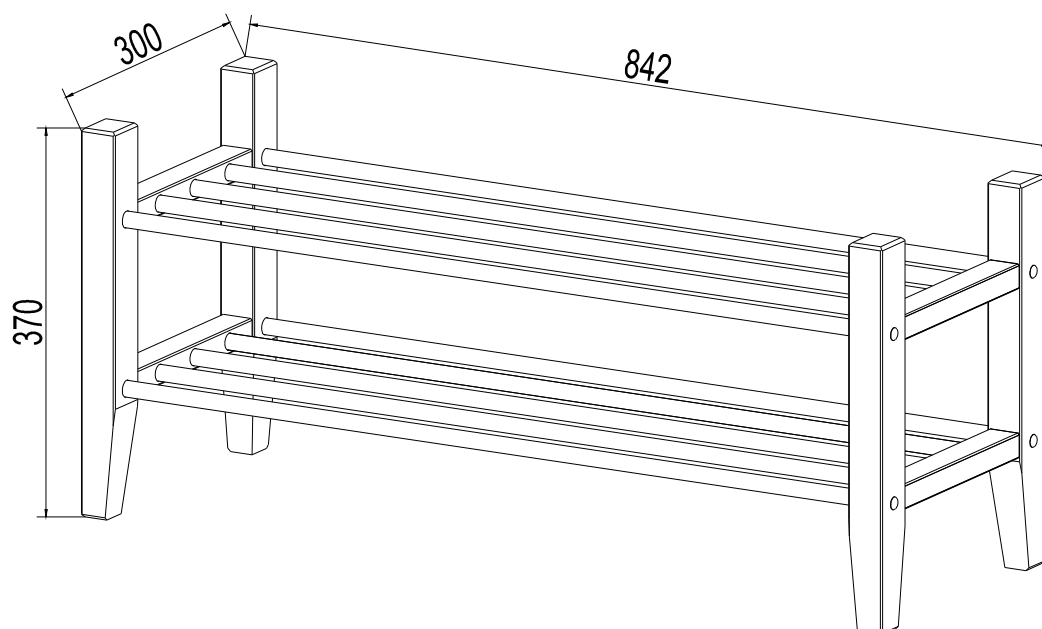

СКАМЬЯ 85x37 LESET МИРА

- | | |
|---------------------------------------|------------------------------------|
| D Montageanleitung | GB Assembly instructions |
| FR Notice de montage | IT Istruzioni di montaggio |
| NL Handleiding voor de montage | PL Instrukcja montażu |
| CZ Montážní návod | SK Návod na montáž |
| HU Szerelési útmutató | RO Instrucțiunile de montaj |
| TR Montaj talimatı | RU Инструкция по монтажу |

A 030033
7x50 x8

B 070017
30x30 x4

C 100069
D12 x8

D 110022
SW 4 x1

№	Size/MaB (mm)	Qty	✓	№	Size/MaB (mm)	Qty	✓
1	370x300x36	2		4	600x211x4	1	
2	806x15,5x15,5	6					
3	806x15,5x15,5	4					

1

A 030033
7x50 x2

D 110022
SW 4 x1

2

3

- A 030033
7x50 x4
- B 070017
30x30 x4
- D 110022
SW 4 x1

4

- C 100069
D12 x8