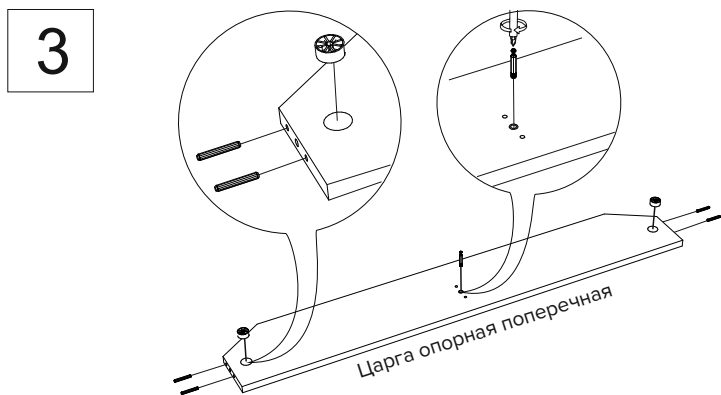

Инструкция по сборке кроватей Victoria, Vena, Luiza

	2 шт.		8 шт., 6 шт.*		M6x20	8 шт.
	4 шт.		8 шт., 6 шт.*		M8x45	14 шт., 12шт.*
	3 шт., 2 шт.*		24 шт., 12 шт.*			14 шт., 12шт.*
	8 шт., 6 шт.*		24 шт., 12 шт.*			11 шт., 10 шт.*
			12 шт., 8шт.*		Демпфер войлочный	6 шт., 2 шт.*

В размерах кровати 80,90 деталь отсутствует

*Для размеров 80,90 см.