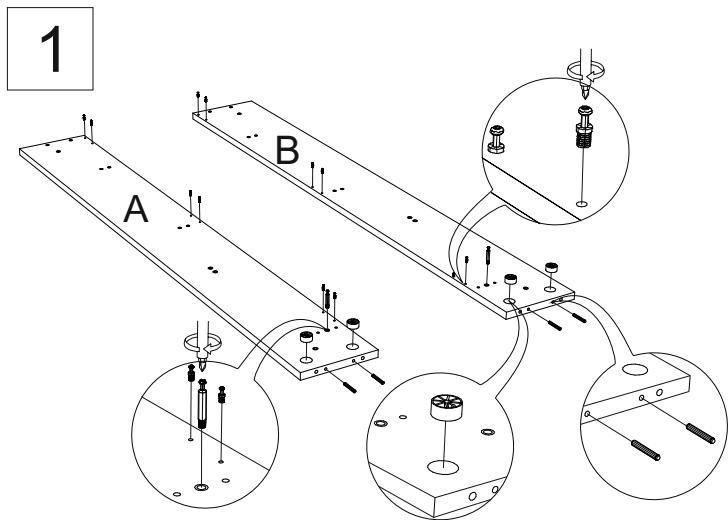

Инструкция по сборке кроватей Victoria, Vena, Luiza

	2 шт.		8 шт., 6 шт.*		M6x20	8 шт.
	4 шт.		8 шт., 6 шт.*		M8x45	14 шт., 12шт.*
	3 шт., 2 шт.*		24 шт., 12 шт.*			14 шт., 12шт.*
	8 шт., 6 шт.*		24 шт., 12 шт.*			11 шт., 10 шт.*
			12 шт., 8шт.*		Демпфер войлочный	6 шт., 2 шт.*

В размерах кровати 80,90 деталь отсутствует

*Для размеров 80,90 см.