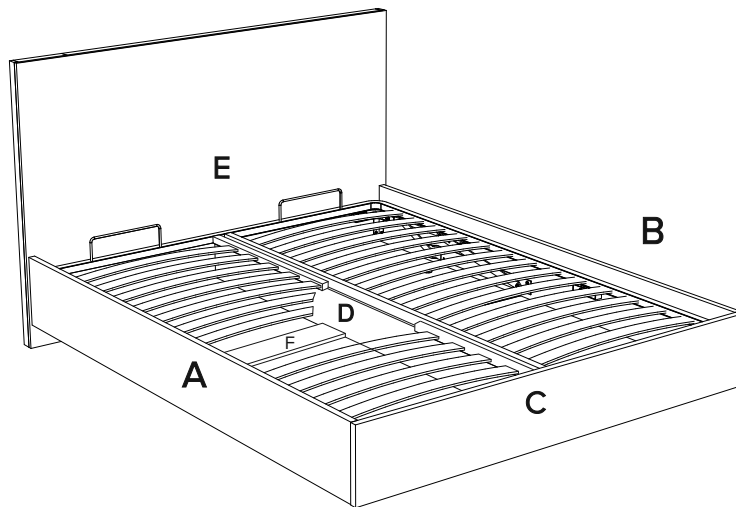

Инструкция по сборке кроватей Victoria, Vena, Luiza

	2 шт.		8 шт., 6 шт.*		M6x20	8 шт.
	4 шт.		8 шт., 6 шт.*		M8x45	14 шт., 12шт.*
	3 шт., 2 шт.*		24 шт., 12 шт.*			14 шт., 12шт.*
	8 шт., 6 шт.*		24 шт., 12 шт.*			11 шт., 10 шт.*
			12 шт., 8шт.*		Демпфер войлочный	6 шт., 2 шт.*

В размерах кровати 80,90 деталь отсутствует

*Для размеров 80,90 см.