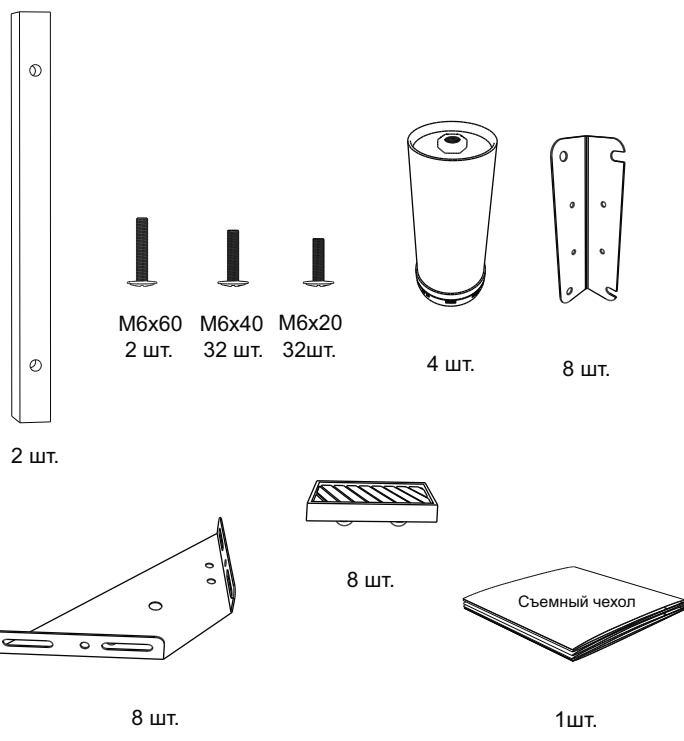

Инструкция по сборке кровати Carpi

1

2

3

4

5

6

7

8

Планка 2 шт.  
 94,5 см. - при ширине 120 см.  
 84,5 см. - при ширине 90 см.  
 50 см. - при ширине 80 см.

9

10

11