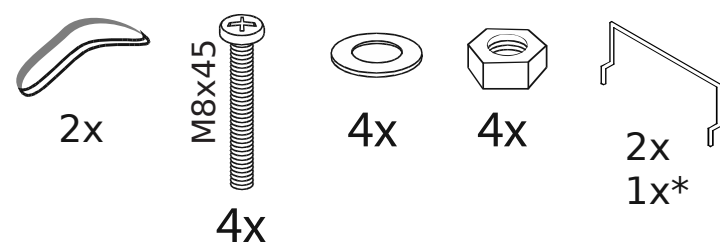

Кровать Practica

с подъемным механизмом

ООО "Орма групп", Россия, 115230,
г. Москва, Хлебозаводский проезд,
д. 7, стр. 9, этаж 4, помещение XI,
комната 5ц.

Φ1 Φ2 Φ3 Φ4 Φ5 Φ6 Φ7 Φ8 Φ9 Φ10 Φ11 Φ12 Φ13 Φ14 Φ15

Φ22

Φ21

Φ16 Φ17 Φ18 Φ19 Φ20

Φ20

* Для односпальной кровати

1

A2_лев
1x

A1
1x

x2

Φ10
12x

Φ22
12x

3

6

1

2

3