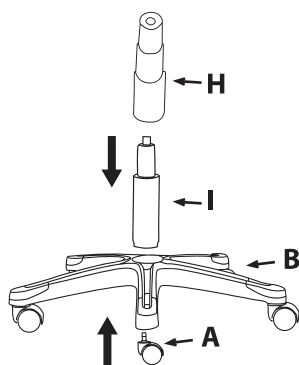

BRABIX®

КОМПЛЕКТАЦИЯ МОДЕЛИ КРЕСЛА BRABIX HD-005 / BRABIX HD-005 КРЕСЛОСЫНЫҢ ҮЛГІЛЕРІН ЖИНАҚТАУ

A	5 шт. дана	B	1 шт. дана	C	1 шт. дана	D	1 шт. дана	E	1 шт. дана
F	1 шт. дана	G	2 шт. дана	H	1 шт. дана	I	1 шт. дана	J	2 шт. дана M8 × 25
K	2 шт. дана M8 × 42	L	8 шт. дана 1/4 × 1-1/4"	M	2 шт. дана	N	2 шт. дана	O	2 шт. дана

ИНСТРУКЦИЯ ПО СБОРКЕ / ЖИНАҚТАУ ЖӨНІНДЕГІ НҰСҚАУЛЫҚ

1 Установка роликов и газпатрона

Роликтерді және газ картриджін орнату